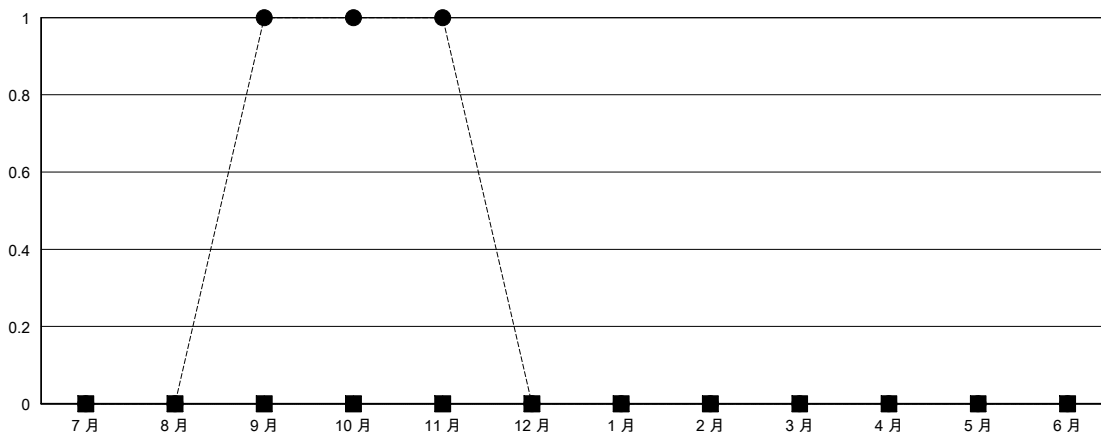

# MONTHLY MEMBERSHIP PROGRESS REPORT

District 300D 1

Results as of: 11/30/2023

GMT:

地點 REP OF CHINA

GMT憲章區

分會			
成果 2023-2024			
季	新分會目標	新會	會員流失的分會
7月/8月/9月	0	1	0
10月/11月/12月	0	0	0
1月/2月/3月	0	0	0
4月/5月/6月	0	0	0

位會員@每位須繳			
成果 2023-2024			
季	會員淨增長目標	實際會員增長數	實際退會會員 (包括轉會)
7月/8月/9月	0	111	26
10月/11月/12月	0	48	6
1月/2月/3月	0	0	0
4月/5月/6月	0	0	0

目標與實際新會累積

目標和實際會員累積

已取消的分會: 0	25 CLUBS OF 43 增添1位或以上的新會員	性別分佈	
		男	968 (65.76%)
		女	504 (34.24%)
放棄的會員		總計家庭單位會員數 437	
過世	0	支付減半會費的家庭會員 299	
分會已取消	0		
其他	32		
總計	32		