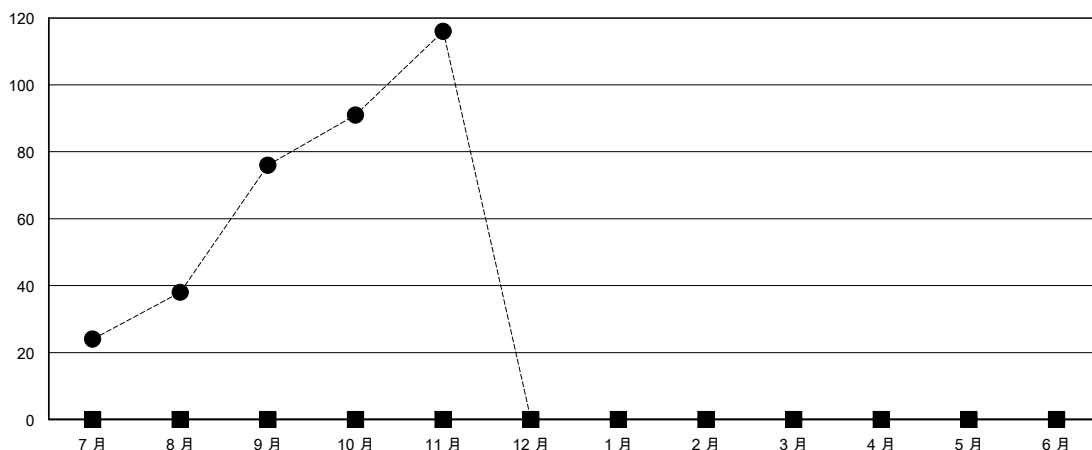

# MONTHLY MEMBERSHIP PROGRESS REPORT

District 300D 1

Results as of: 11/30/2023

GMT:

地點 REP OF CHINA

GMT憲章區

分會			
成果 2023-2024			
季	新分會目標	新會	會員流失的分會
7月/8月/9月	0	1	0
10月/11月/12月	0	0	0
1月/2月/3月	0	0	0
4月/5月/6月	0	0	0

位會員@每位須繳			
成果 2023-2024			
季	會員淨增長目標	實際會員增長數	實際退會會員 (包括轉會)
7月/8月/9月	0	111	26
10月/11月/12月	0	48	6
1月/2月/3月	0	0	0
4月/5月/6月	0	0	0

目標與實際新會累積

目標和實際會員累積

已取消的分會: 0	25 CLUBS OF 43 增添1位或以上的新會員	性別分佈	
		男	968 (65.76%)
		女	504 (34.24%)
放棄的會員		總計家庭單位會員數 437	
過世	0	支付減半會費的家庭會員 299	
分會已取消	0		
其他	32		
總計	32		